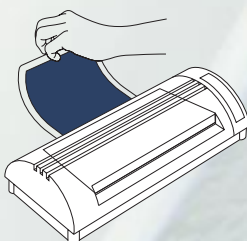

Bestellnummer 494710960

MABE UND DATEN – AUF EINEN BLICK

	HT 230 Photo L	HT 320 L	HT 230 Photo	HT 320 Photo	HT 320 P
Arbeitsbreite	235 mm	320 mm	230 mm	340 mm	330 mm
Folienstärke	bis 125 mic.	bis 250 mic.	bis 250 mic.	bis 175 mic.	bis 250 mic.
Formate	bis DIN A4	bis DIN A3	bis DIN A4	bis DIN A3	bis DIN A3
Anschluß	230 V, 50 Hz, 300W	230 V, 50 Hz, 500W	230 V, 50 Hz, 550 W	230 V, 50 Hz, 820 W	230 V, 50 Hz, 1000 W
Laminiertemperatur	einstellbar	einstellbar	einstellbar	einstellbar	einstellbar
Kaltlaminiierung	nein	ja	ja	ja	ja
Laminiergeschwindigkeit	420 mm/min.; fix	400 mm/min.; fix	520 mm/min.; fix	520 mm/min.; fix	750 mm/min.; einstellb.
Temperaturkontrolle	automatisch	automatisch	automatisch	automatisch	automatisch
Carrier	nicht erforderlich	nicht erforderlich	nicht erforderlich	nicht erforderlich	nicht erforderlich
Gewicht	2,1 kg Kunststoffgehäuse	4,6 kg Kunststoffgehäuse	3,8 kg Kunststoffgehäuse	5,5 kg Kunststoffgehäuse	11 kg Kunststoffgehäuse
Abmessungen	34 cm x 14 cm x 10 cm	50 cm x 18 cm x 10 cm	40 cm x 20 cm x 12 cm	53 cm x 20 cm x 12 cm	58 cm x 29 cm x 14 cm
Fotolaminierung	für Fotolaminierung geeignet	nicht für Fotolaminierung geeignet	für Fotolaminierung geeignet	für Fotolaminierung geeignet	für Farbproofs und Fotolaminierung geeignet
Aufheizzeit	6-7 Minuten	2-3 Minuten	4 Minuten	4 Minuten	4 Minuten
Rücklauffunktion	ja	nein	ja	ja	ja
Heizung	Heizschuhe	Heizplatte	Heizschuhe	Heizschuhe	Beheizte Walzen und Heizplatte

ARBEITSABLAUF

Papier in Folie einlegen

Folie mit Papier in Laminiierer einlegen

Laminieren

Fertig