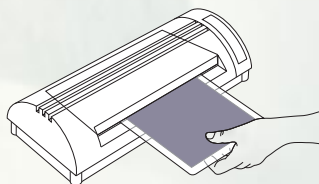

Bestellnummer 494710960

MABE UND DATEN – AUF EINEN BLICK

	HT 230 Photo L	HT 320 L	HT 230 Photo	HT 320 Photo	HT 320 P
Arbeitsbreite	235 mm	320 mm	230 mm	340 mm	330 mm
Folienstärke	bis 125 mic.	bis 250 mic.	bis 250 mic.	bis 175 mic.	bis 250 mic.
Formate	bis DIN A4	bis DIN A3	bis DIN A4	bis DIN A3	bis DIN A3
Anschluß	230 V, 50 Hz, 300W	230 V, 50 Hz, 500W	230 V, 50 Hz, 550 W	230 V, 50 Hz, 820 W	230 V, 50 Hz, 1000 W
Laminiertemperatur	einstellbar	einstellbar	einstellbar	einstellbar	einstellbar
Kaltlaminiierung	nein	ja	ja	ja	ja
Laminiergeschwindigkeit	420 mm/min.; fix	400 mm/min.; fix	520 mm/min.; fix	520 mm/min.; fix	750 mm/min.; einstellb.
Temperaturkontrolle	automatisch	automatisch	automatisch	automatisch	automatisch
Carrier	nicht erforderlich	nicht erforderlich	nicht erforderlich	nicht erforderlich	nicht erforderlich
Gewicht	2,1 kg Kunststoffgehäuse	4,6 kg Kunststoffgehäuse	3,8 kg Kunststoffgehäuse	5,5 kg Kunststoffgehäuse	11 kg Kunststoffgehäuse
Abmessungen	34 cm x 14 cm x 10 cm	50 cm x 18 cm x 10 cm	40 cm x 20 cm x 12 cm	53 cm x 20 cm x 12 cm	58 cm x 29 cm x 14 cm
Fotolaminierung	für Fotolaminierung geeignet	nicht für Fotolaminierung geeignet	für Fotolaminierung geeignet	für Fotolaminierung geeignet	für Farbproofs und Fotolaminierung geeignet
Aufheizzeit	6-7 Minuten	2-3 Minuten	4 Minuten	4 Minuten	4 Minuten
Rücklauffunktion	ja	nein	ja	ja	ja
Heizung	Heizschuhe	Heizplatte	Heizschuhe	Heizschuhe	Beheizte Walzen und Heizplatte

ARBEITSABLAUF

Papier in Folie einlegen

Folie mit Papier in Laminiierer einlegen

Laminieren

Fertig