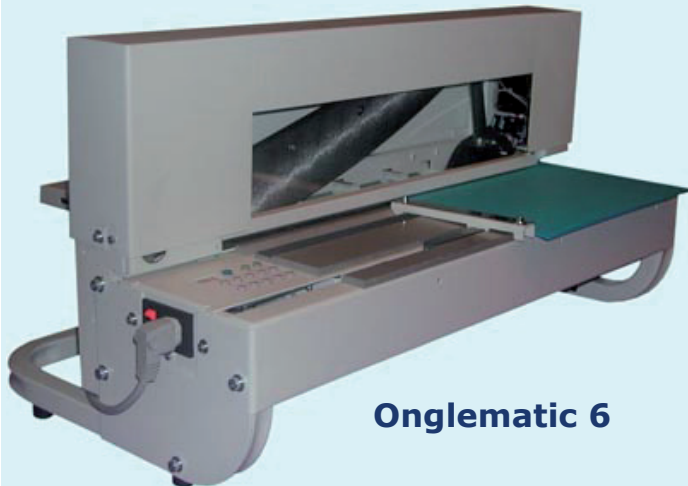

onglematic

Elektrische Registerstanzen

Registerschnitt für mittlere und Großauflagen.
2 Modelle für lose Blattsammlungen oder gebundene Bücher,
mit 5 verschiedenen Messern lieferbar.

Onglematic 6

2 - 31 Tabs
Elektrische Positionierung
Format A4 - 297 mm, A5 - 210 mm
P+: freie Formatwahl bis 320 mm
Schnittleistung: 20 Blatt
GP: 40 Blatt mit Papierpressung
Für lose Blattsammlungen
230 V

2 - 31 Tabs
Elektrische Positionierung
Format A4 - 297 mm, A5 - 210 mm
P+ freie Formatwahl bis 320 mm
Für lose Blattsammlungen und
gebundene Bücher
Schnittleistung: 20 Blatt
GP: 40 Blatt mit Papierpressung
230 V

Onglematic 7

5 Registerformen zur Auswahl

Standard
15° Winkel

Messer Nr.1
90° Winkel

Messer Nr.2
90° Winkel
gerundet

Messer Nr.3
23° Winkel
doppelt gerundet

Messer Nr.4
90° Winkel
doppelt gerundet

Technische Daten:
Max. Format 320 mm,
P+ mit individueller Tablänge und Programm
Registertiefe bis max. 20 mm, je nach Messer
Optional: Untergestell rollbar, Wechseltmesser