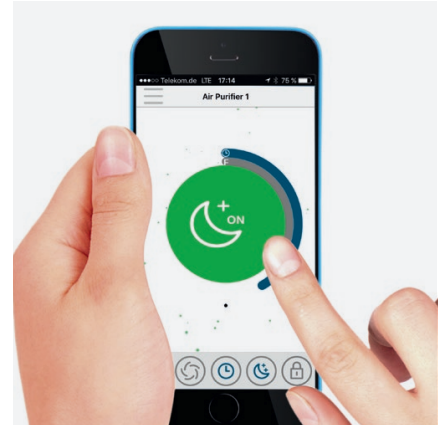

* Bei einer Raumhöhe von 2,5 m

Produktbeschreibung

Der kompakte Luftreiniger AP30 PRO vereint klares Design mit effizienter Luftreinigung – bei geringen Geräuschemissionen und kleinem Energieverbrauch. Der neuartige 360°-Filter gewährleistet höchste Luftdurchsätze und eine optimale Filterung. Der Mehrlagenfilter filtert zuverlässig Schadstoffe und Verunreinigungen wie Staub, Feinstaub (PM10, PM2.5 und kleiner), Pollen und andere luftgetragene Allergene sowie Krankheitserreger wie Bakterien und Schimmelsporen (und hemmt deren Wachstum im Filter), Zigarettenrauch, Abgase (auch NO₂), chemische Dämpfe (Formaldehyde, Toluol, n-Butane, VOC,...) und Gerüche aus der Innenraumluft. Über das zentrale Bedienelement EASY-TOUCH lassen sich alle Betriebszustände (Automatik, Level 1/2/3, Turbo- und Nachtmodus) mit einem Fingertipp auswählen. Weitere Features wie Timerfunktion, Kindersicherung, Filterzustandsabfrage oder eine individuelle Anpassung der Leistungsstufen im Automatikmodus lassen sich bequem über die zugehörige App „IDEAL AIR PRO“ steuern. Der 360°-Filter ist durchschnittlich alle 12 Monate zu tauschen. Dies hängt vom Luftverschmutzungsgrad vor Ort und der Nutzungsintensität ab.

IDEAL

HOCHWERTIGES BEDIENELEMENT

Über das Bedienelement EASY-TOUCH lassen sich die Funktionen On/Off, Auto, Level 1/2/3, Turbo- und Nachtmodus komfortabel und intuitiv bedienen.

FARBCODES ZEIGEN DIE LUFTQUALITÄT

Die aktuelle Luftqualität wird mit einem Dreifarbc-Code im EASY-TOUCH Bedienelement angezeigt.

APP „IDEAL AIR PRO“

Zur erweiterten Steuerung und Abfrage des Gerätes. Kostenlos erhältlich bei Google Play & im Apple App Store.