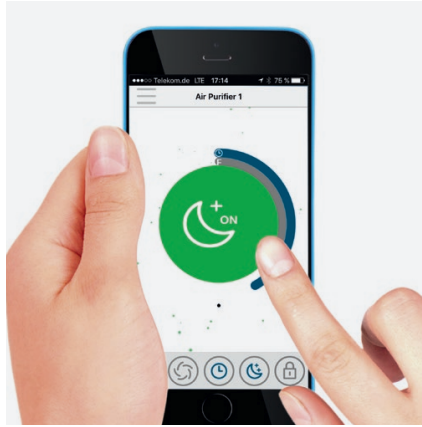

* Bei einer Raumhöhe von 2,5 m

Produktbeschreibung

Der kompakte Luftreiniger AP40 PRO vereint klares Design mit effizienter Luftreinigung – bei geringen Geräuschemissionen und kleinem Energieverbrauch. Der neuartige 360°-Filter gewährleistet höchste Luftdurchsätze und eine optimale Filterung. Der Mehrlagenfilter filtert zuverlässig Schadstoffe und Verunreinigungen wie Staub, Feinstaub (PM10, PM2.5 und kleiner), Pollen und andere luftgetragene Allergene, Krankheitserreger wie Bakterien und Schimmelsporen (und hemmt deren Wachstum im Filter), Zigarettenrauch, Abgase (auch NO₂), chemische Dämpfe (Formaldehyde, Toluol, n-Butane, VOC,...) und Gerüche aus der Innenraumluft. Über das zentrale Bedienelement EASY-TOUCH lassen sich alle Betriebszustände (Automatik, Level 1/2/3, Turbo und Nachtmodus) mit einem Fingertipp auswählen. Weitere Features wie Timerfunktion, Kindersicherung, Filterzustandsabfrage oder eine individuelle Anpassung der Leistungsstufen im Automatikmodus lassen sich bequem über die zugehörige App „IDEAL AIR PRO“ steuern. Der 360°-Filter ist durchschnittlich alle 12 Monate zu tauschen. Dies hängt vom Luftverschmutzungsgrad vor Ort und der Nutzungsintensität ab.

IDEAL

HOCHWERTIGES BEDIENELEMENT

Über das Bedienelement EASY-Touch lassen sich die Funktionen On/Off, Auto, Level 1/2/3, Turbo und Nachtmodus komfortabel und intuitiv bedienen. Die aktuelle Luftqualität wird mit einem Dreifarbc-Code angezeigt.

APP „IDEAL AIR PRO“

Zur erweiterten Steuerung und Abfrage des Gerätes. Kostenlos erhältlich bei Google Play & im Apple App Store.

FERNBEDIENUNG

Der AP40 PRO lässt sich auch bequem mit der Fernbedienung steuern.