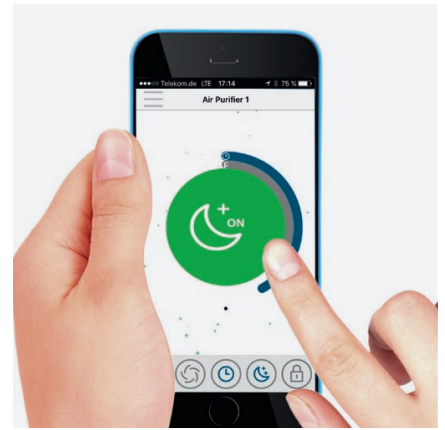

## Produktbeschreibung

Dieser Luftreiniger mit seinem neuartigen Hochleistungs-360°-Mehrlagenfilter entfernen zuverlässig Schadstoffe und Verunreinigungen wie Staub, Feinstaub (PM10, PM2.5 und kleiner), Pollen und andere luftgetragene Allergene aus der Raumluft. Auch Krankheitserreger wie Bakterien und Schimmelsporen (deren Wachstum wird im Filter verhindert), Zigarettenrauch, Abgase (auch NO<sub>2</sub>), Ozon sowie chemische Dämpfe (Formaldehyde, Toluol, n-Butane, VOC...) und Gerüche werden damit aus der Innenraumluft gefiltert. Über das hochwertige Bedienelement kontrollieren Sie alle Funktionen, wie z.B. die Betriebsmodi: Automatik, Manuell (3 Stufen) und Turbo. Im Automatik-Modus wird die Leistungsstufe automatisch an die Gegebenheiten angepasst. Im Turbo-Modus wird die Innenraumluft, dank der überlegenen Lüfter-Einheit, in kürzester Zeit gereinigt. Im Nachtmodus arbeiten beide Modelle in gedimmtem Zustand flüsterleise. Eine bequeme Timer-Funktion lässt sie nach bestimmten Zeiträumen starten oder stoppen. Mit Sperrfunktion zum sicheren Betrieb und Filterwechsel-Anzeige. Der 360°-Filter ist durchschnittlich alle 12 Monate zu tauschen. Eine noch umfangreichere Bedienung und Abfrage des Betriebsstatus ist über die App „IDEAL AIR PRO“ möglich. Inkl. praktischer Fernbedienung.

# IDEAL

pure air. pure life.

### HOCHWERTIGES BEDIENELEMENT

Über das Bedienelement lassen sich die Funktionen On/Off, Auto/Manuell/Turbo, Timer, Nachtmodus komfortabel und intuitiv bedienen.

### FARBCODES ZEIGEN DIE LUFTQUALITÄT

Die aktuelle Luftqualität wird mit einem Dreifarbcodex über LED angezeigt. Im Automatik-Modus kontrolliert die intelligente Prozesssteuerung die Reinigungsleistung und den Filter entsprechend der Luftqualität.